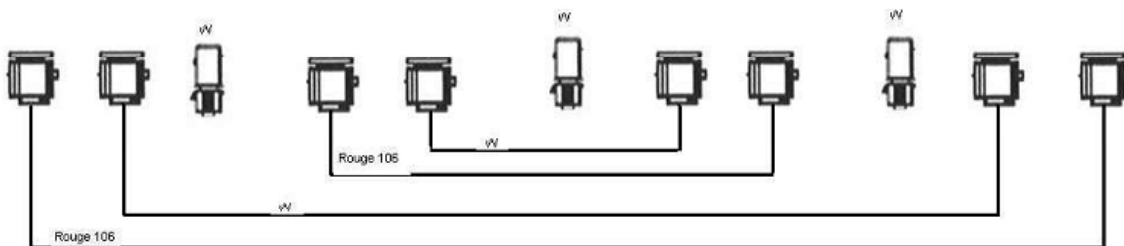

orange 158

chocolat 017

bleu 119

avant scène

Stroboscope  
(optionnel)

	dec 1000W
	PAR 220V
	PC 1000W
	PC au sol